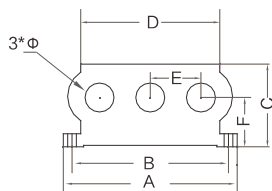

低压智能马达保护器互感器

三相电流互感器

三相电流互感器

技术参数

Y型

F型

型号	精度等级	额定输入电流	外形尺寸							外形类型
			孔径Φ (mm)	A	B	C	D	E	F	
XC-XMCT-5	0.5	5A	10	100	91	39	84	30	22	Y型
XC-XMCT-10	0.5	10A	10	100	91	39	84	30	22	
XC-XMCT-25	0.5	25A	20	120	108	57	96	35	34	
XC-XMCT-50	0.5	50A	20	120	108	57	96	35	34	
XC-XMCT-100	0.5	100A	20	120	108	57	96	35	34	F型
XC-XMCT-200	0.5	200A	30	196	182	74	172	55	40	