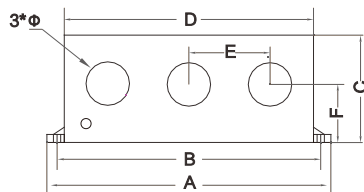

低压智能马达保护器互感器

三相电流互感器

三相电流互感器

技术参数

Y型

F型

型号	精度等级	额定输入电流	外形尺寸							外形类型
			孔径Φ (mm)	A	B	C	D	E	F	
XC-XMCT-5	0.5	5A	10	100	91	39	84	30	22	Y型
XC-XMCT-10	0.5	10A	10	100	91	39	84	30	22	
XC-XMCT-25	0.5	25A	20	120	108	57	96	35	34	
XC-XMCT-50	0.5	50A	20	120	108	57	96	35	34	
XC-XMCT-100	0.5	100A	20	120	108	57	96	35	34	F型
XC-XMCT-200	0.5	200A	30	196	182	74	172	55	40	